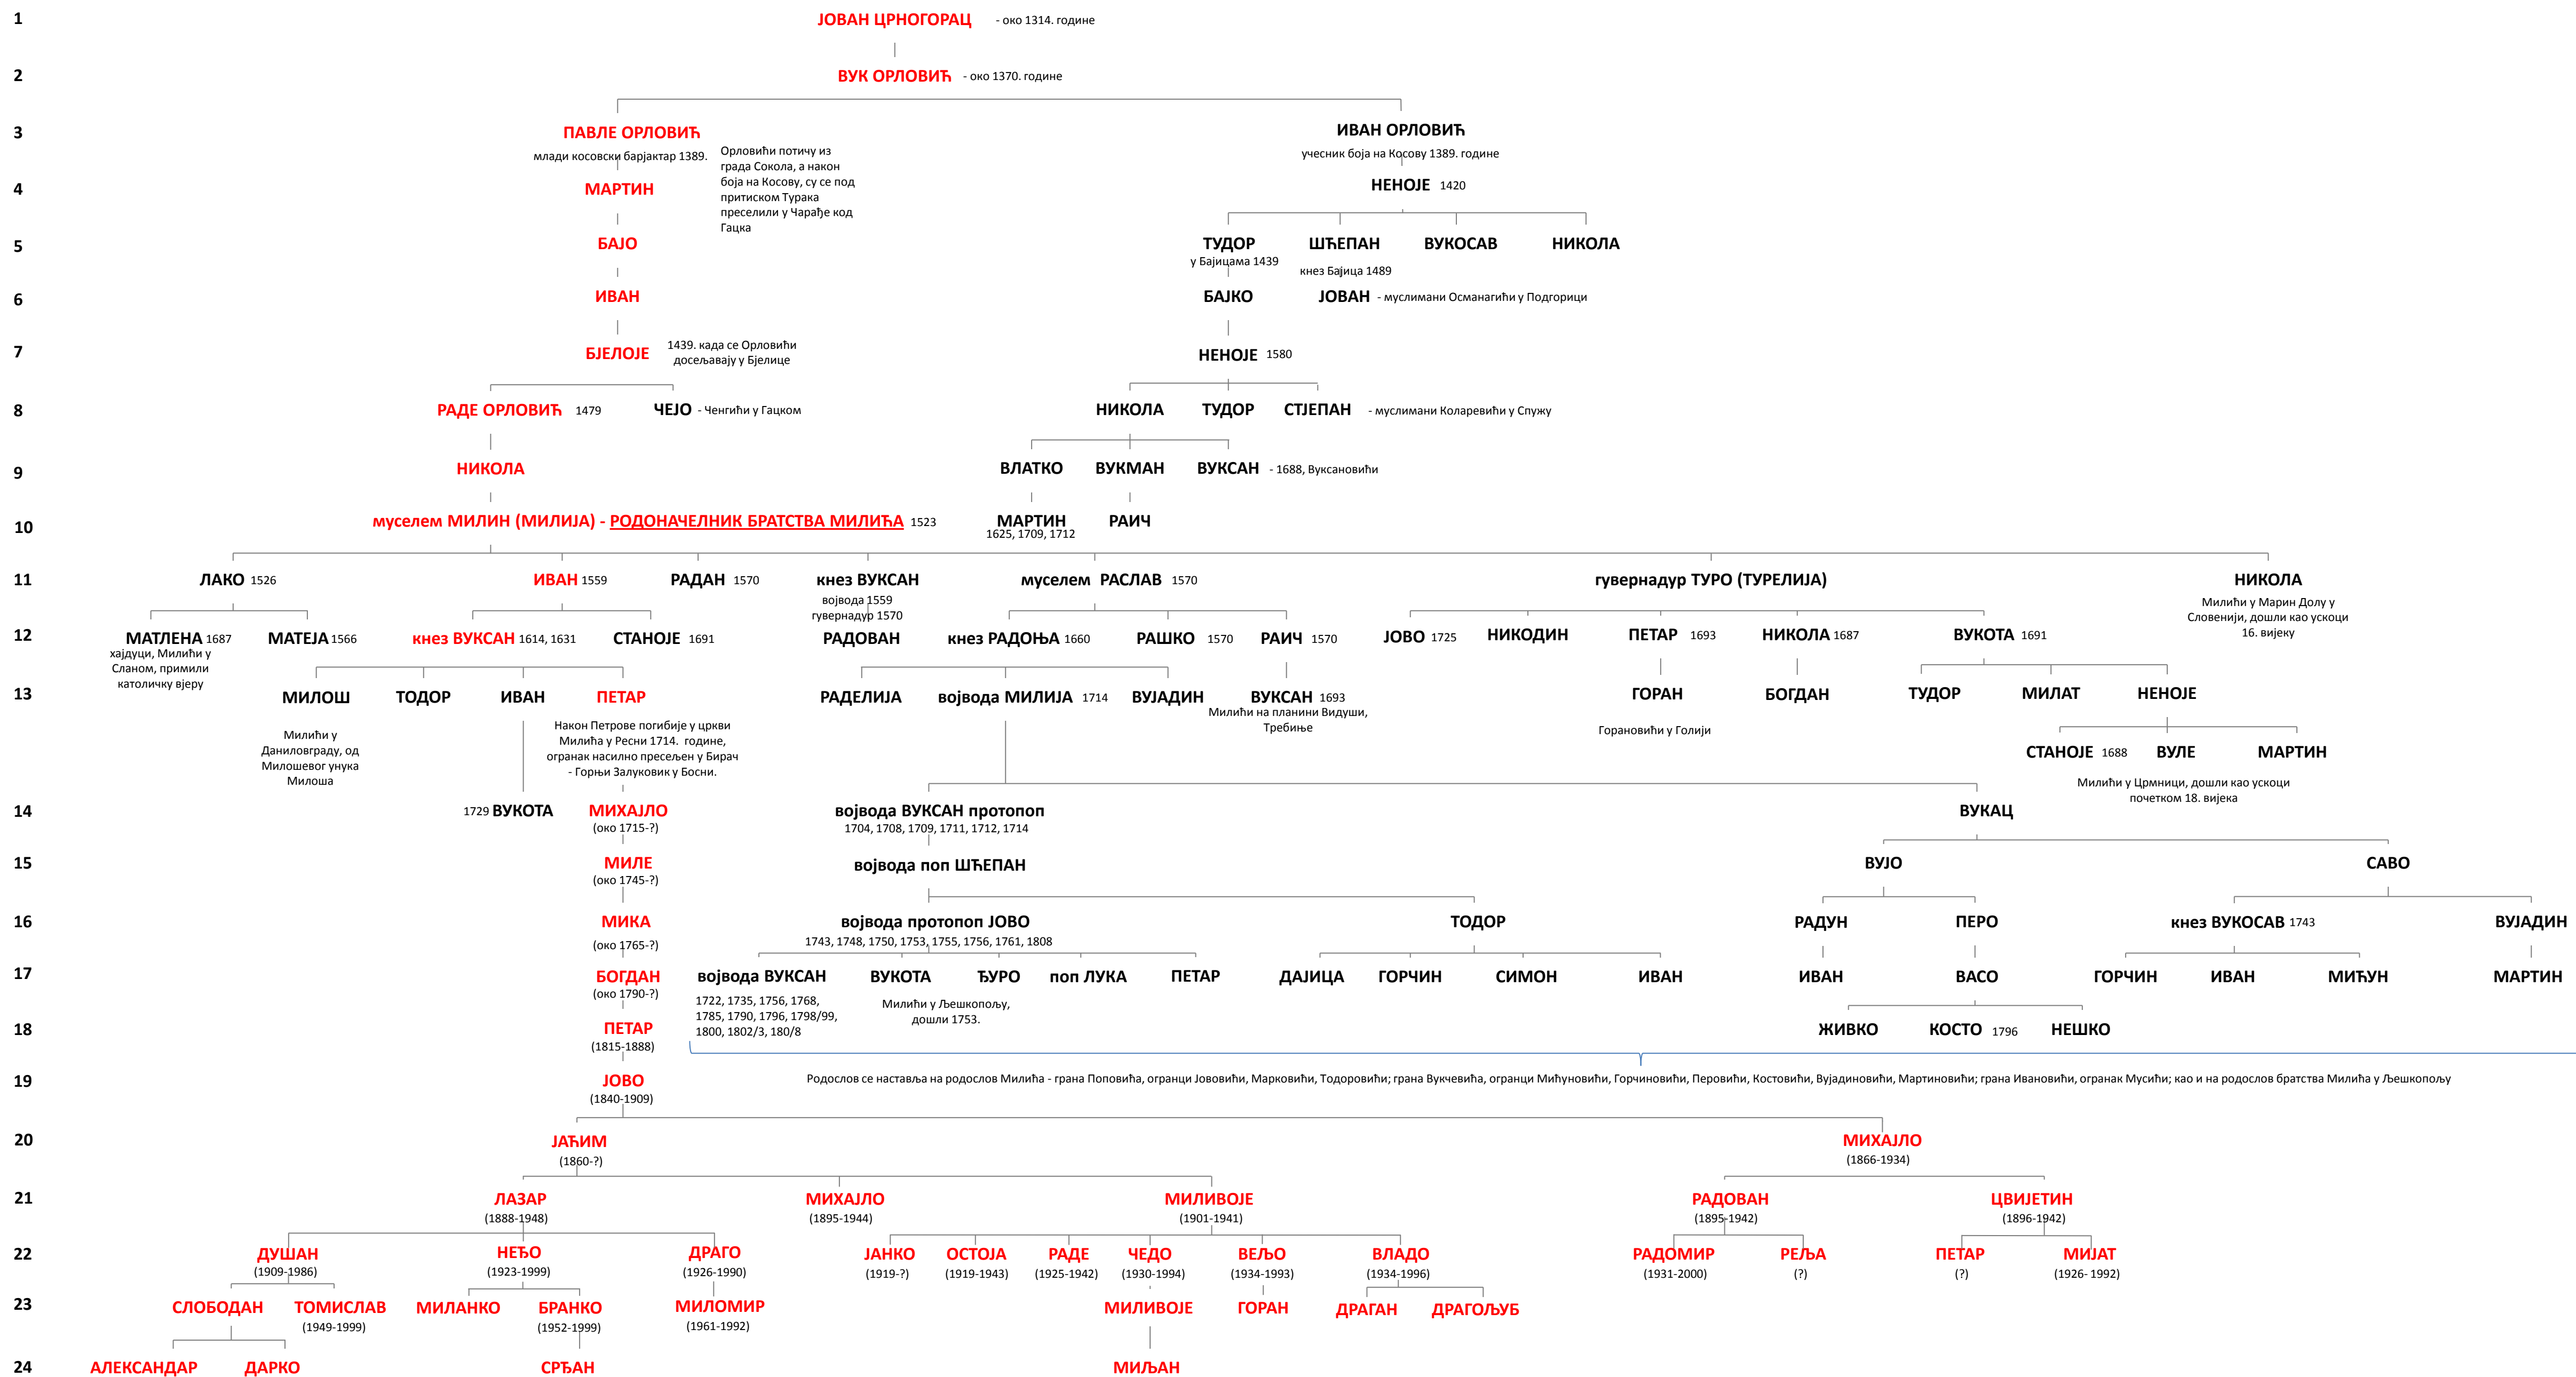

# РОДОСЛОВ БРАТСТВА МИЛИЋА ИЗ ГОРЊЕГ ЗАЛУКОВИКА

## СТАРО БРАТСТВО МИЛИЋА ИЗ ПЛЕМЕНА БЈЕЛИЦЕ У ЦРНОЈ ГОРИ

Милићи – грана Петровићи из Горњег Залуковика, Власеница, Република Српска припадају старом братству Милића из племена Бјелице у Црној Гори, који су по предању директни потомци Орловић Павла. У бирчански крај насилно су досељени након похода босанског везира Нуман-паше Ђуприлића на Црну Гору 1714. године.